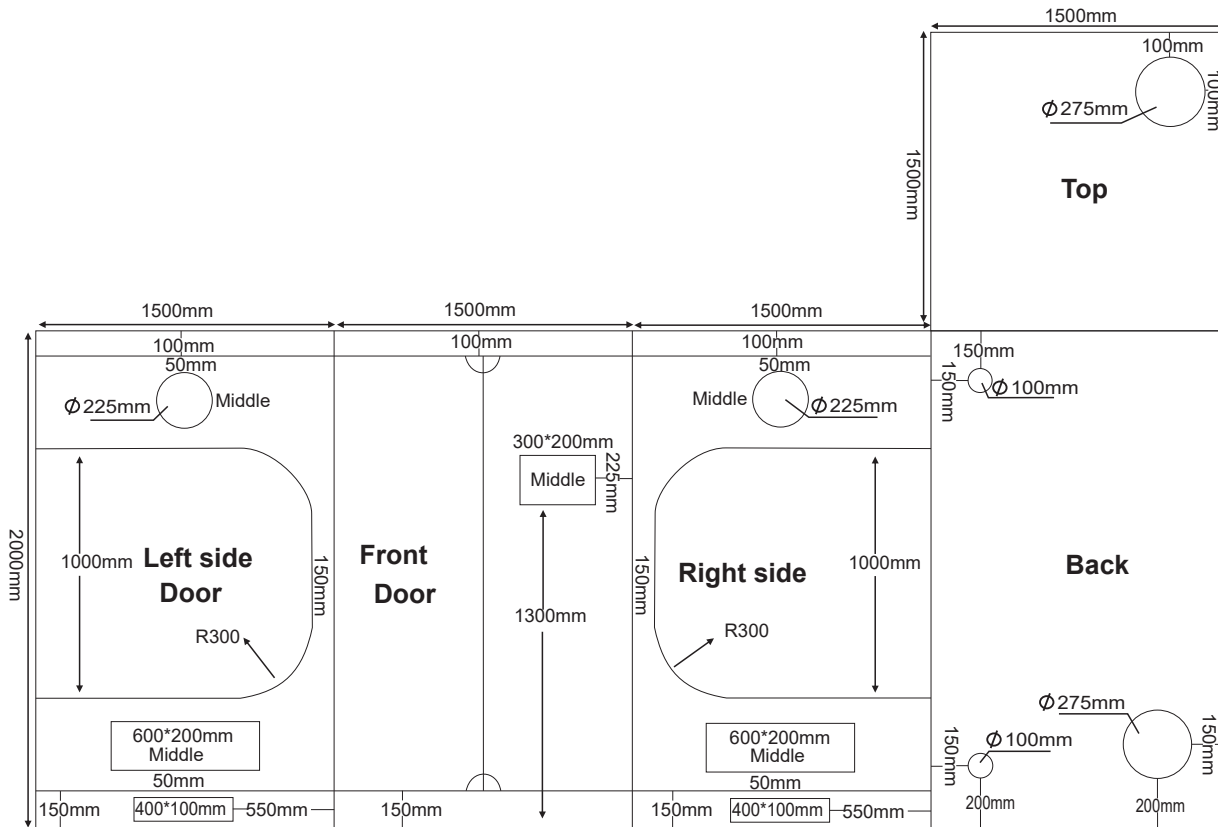

BudBox Limited

www.budboxgrowtents.com

150x150x200cm

Budbox PRO

X8

X3