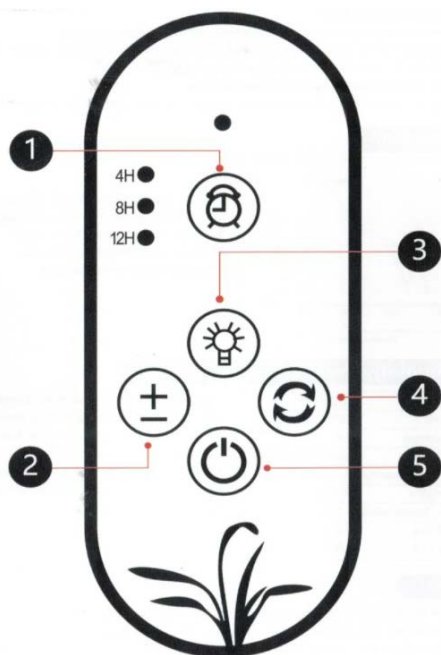

Chraňte lampu před přímým slunečním svitem a korozivními plyny. Při použití by měla být místnost dobře větraná.

Parametry:

Model chipu: 5730SMD

Typ zařízení Lampa GROW

Jmenovité napětí: 5V

Napájení: přes USB

Množství ramen: 2

Vlnová délka: 400-840nm

Pracovní teplota: -20°C - 40°C

Velikost produktu: 250x380mm

Velikost balení: 300x120x80mm

Tipy:

Před čištěním světla jej nezapomeňte odpojit.

Nepokládejte na lampu těžké předměty

Pokud zařízení nefunguje, kontaktujte výrobce. Neprovádějte opravy sami.

Dálkové ovládání:

1. Automatický časovač pro 4, 8 nebo 12 hodin.
 - a. Vyberte 4 hodinový časovač a lampa se automaticky vypne za 4 hodiny a za dalších 20 hodin se znova zapne.
 - b. Vyberte 8 hodinový časovač a lampa se automaticky vypne za 8 hodin a za dalších 16 hodin se znova zapne.
 - c. Vyberte 12 hodinový časovač a lampa se automaticky vypne za 12 hodin a za dalších 12 hodin se znova zapne.
2. Stmívací režimy
K dispozici jsou režimy světelnosti 20%, 40%, 60%, 80% a 100%
3. Každé rameno je samostatně ovládáno.
4. Pomocník pro rychlejší růst.
Prvním stiskem nastavíte ideální prostředí pro zasemenění a prvnotní růst. Dvojstiskem nastavíte ideální prostředí pěstění květů. Trojstiskem nastavíte ideální prostředí pro finální fázi růstu.
5. Tlačítko zapnutí / vypnutí.