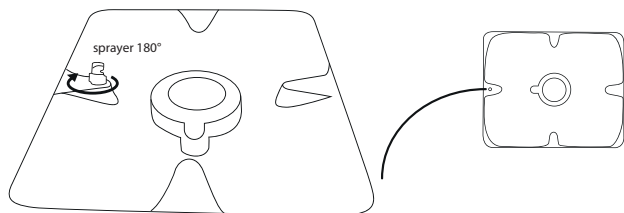

# Le réservoir

Le réservoir d'une dimension de 60x110cm vous permet d'être réutilisé pour tout les autres systèmes de la gamme modular

## De l'hydro vers l'aéro

HYDROSTAR VERS AEROSTAR

HYDROPRO VERS AEROPRO 1-4