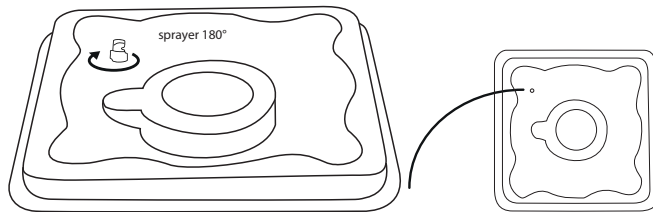

# Le réservoir

Le réservoir d'une dimension de 60x110cm vous permet d'être réutilisé pour tout les autres systèmes de la gamme modular

## De l'hydro vers l'aéro

HYDROSTAR VERS AEROSTAR

HYDROPRO VERS AEROPRO 1-4