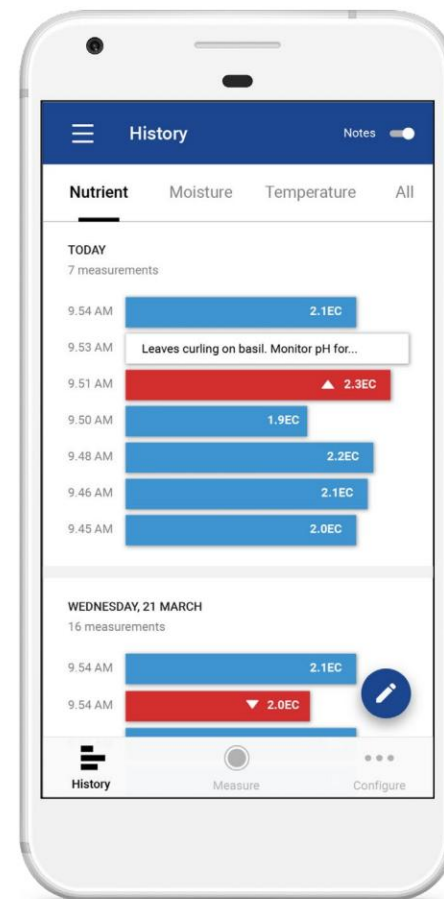

Přesnost v reálném světě.

Robustní 8"/200mm sondy z nerezové oceli. Sondy dlouhého formátu poskytují hlubší pohled.

Aktivní hroty sond. K měření se používají rádiové frekvence vysílané z hrotů sond a vypočítat vlhkost a EC.

Vestavěný hloubkoměr. Kryt sondy se zacvakne na sondy a posune se pro nastavení hloubky měření.

Všechna vaše data, vždy s vámi.

Výkonná aplikace Pulse. Automaticky synchronizujte, prohlížejte, analyzujte a ukládejte všechna naměřená data v aplikaci Pulse a exportujte je do e-mailu.

Nyní k dispozici pro Android. iOS již brzy.

Jděte bez papíru.

Záznam poznámek. Zachyťte užitečné informace, jako je místo měření nebo pozorování rostlin v aplikaci.

Jeden nástroj, mnoho substrátů.

Multimediální měření.

Měřte v řadě pěstebních médií
včetně zemin, směsí pro
zalévání a směsí kokosových vláken.

Vše, co potřebujete v mžiku.

Představujeme Blink™ . Nastavte cílové rozsahy a rychle se dostaňte do nebo mimo rozsah na Pulse, abyste mohli měřit více a rychleji.