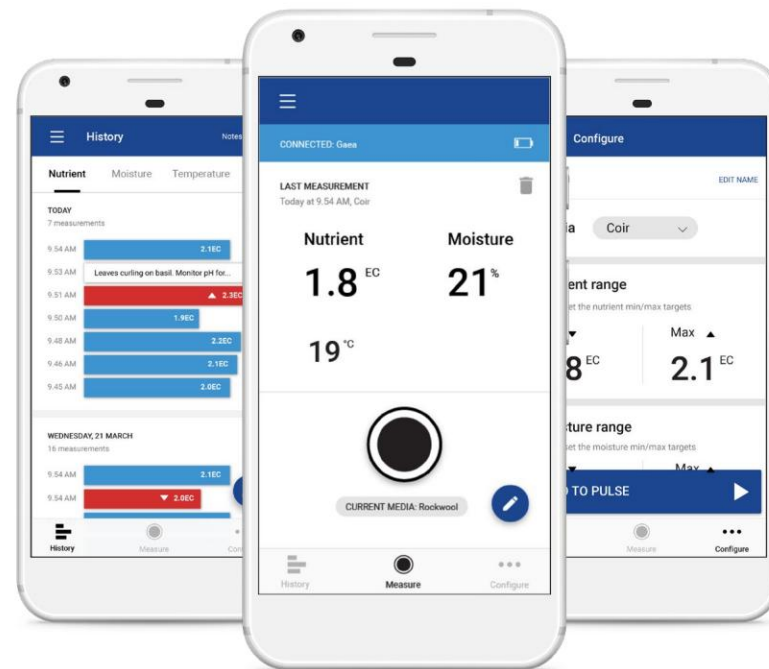

bluelab®

Nový
nezbytný
nástroj od
Bluelab

Měřič Pulse™

Změřte kořenové
zóny. Rychleji.

bluelab

Úspěch díky jednoduchosti

10 sekund, 3 měření.

Přímé měření vlhkosti, EC
a teploty. Už žádné přelévání,
vytahování nebo kopání hrnců.

Přesnost v reálném světě.

Robustní 8"/200mm sondy z nerezové oceli. Sondy dlouhého formátu poskytují hlubší pohled.

Aktivní hroty sond. K měření se používají rádiové frekvence vysílané z hrotů sond a vypočítat vlhkost a EC.

Vestavěný hloubkoměr. Kryt sondy se zacvakne na sondy a posune se pro nastavení hloubky měření.

Všechna vaše data, vždy s vámi.

Výkonná aplikace Pulse. Automaticky synchronizujte, prohlížejte, analyzujte a ukládejte všechna naměřená data v aplikaci Pulse a exportujte je do e-mailu.

Nyní k dispozici pro Android. iOS již brzy.

Jděte bez papíru.

Záznam poznámek. Zachyťte užitečné informace, jako je místo měření nebo pozorování rostlin v aplikaci.

Jeden nástroj, mnoho substrátů.

Multimediální měření.