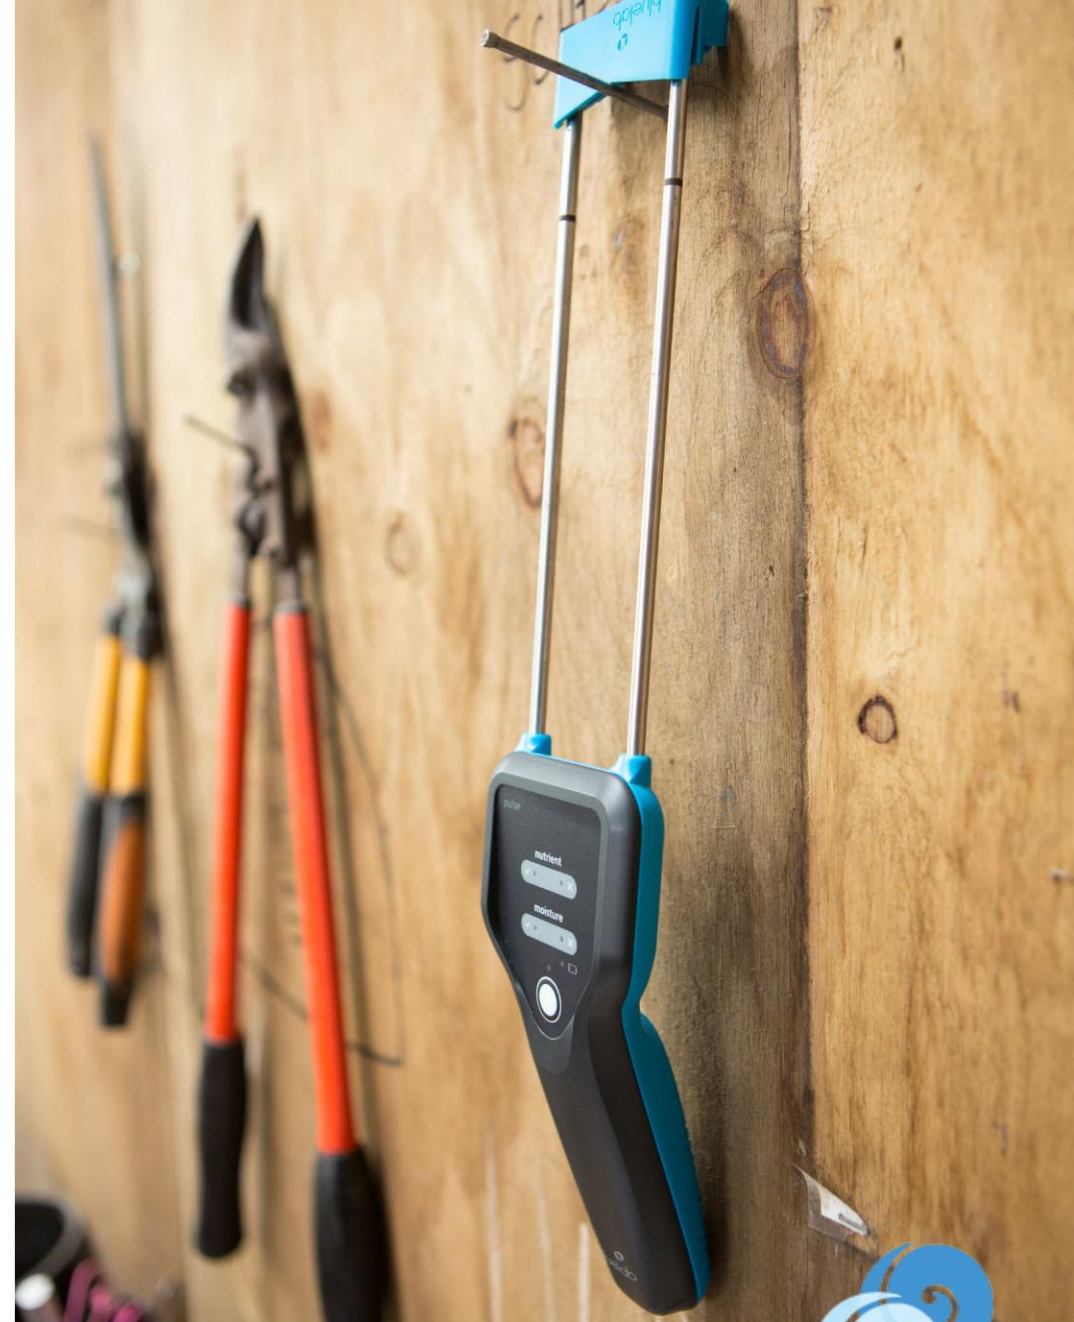

Jeden nástroj, mnoho substrátů.

Multimediální měření.

Měřte v řadě pěstebních médií
včetně zemin, směsí pro
zalévání a směsí kokosových vláken.