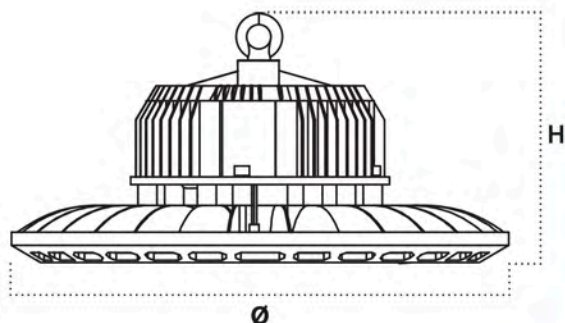

SPECIFICATIONS | SPECYFIKACJA | SPECIFIKACE | ХАРАКТЕРИСТИКИ

Input Power Moc wejściowa Vstupní výkon Входная мощность	100W	150W	200W	300W
Efficacy Skuteczność Účinnost Эффективность		2.2 μmol/J		
PPF	220 μmol/s	330 μmol/s	440 μmol/s	660 μmol/s
Input Voltage Napięcie wejściowe Vstupní napětí Входное напряжение	AC 120-277V			
Mounting Height Wysokość montażu Montážní výška Высота установки	≥6"(15cm) Above Canopy			
Cooling Chłodzenie Chlazení Охлаждение	Passive Pasywne Pasivní Пассивное			
Lifespan Długość pracy Životnost Продолжительность работы	50,000hrs			
Power Factor Współczynnik mocy Účinnost Коэффициент мощности	>90%			
Colour Rendering Index Indeks oddawania barw Index podání barev Индекс цветопередачи	90ra			
Ambient Temperature Temperatura otoczenia Teplota okolí Температура окружающей среды	-40-40°C			
Storage Environment Środowisko przechowywania Prostředí uložení Условия хранения	-40X-85°C RH10%-95%			
Chip	Branded LEDs Markowe LEDy			

PRODUCT SIZE | WYMIARY | ROZMĚRY | РАЗМЕРЫ

	100W	150W	200W	300W
Fixture Dimensions Wymiary lampy Rozměry lampy Размер лампы	Ø10"H6.5" (Ø280"H164mm)	Ø14"H6.5" (Ø340"H169mm)	Ø16"H6.5" (Ø400"H196.5mm)	Ø17"H6.5" (Ø440"H196.5mm)
Weight Waga Hmotnost Вес	6.5Lb/3.00kg	7.5Lb/3.50kg	9.0Lb/4.00kg	13.50Lb/6.00kg