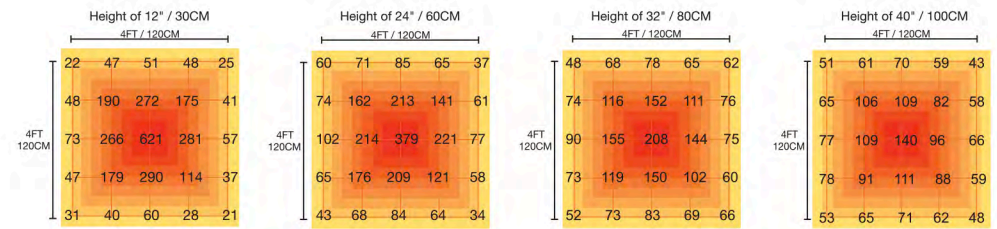

150W UFO PAR DISTRIBUTION