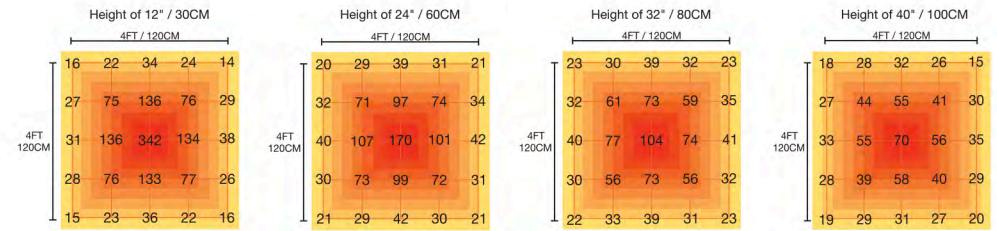

100W UFO PAR DISTRIBUTION