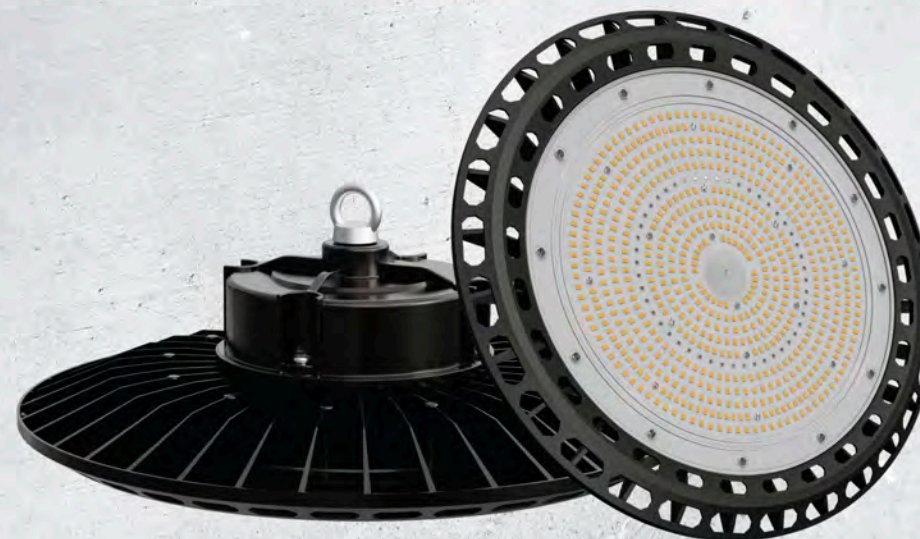

LED-UFO-TRPS

[EN] High bay led grow lighting provide full spectrum, high performance, long lifespan and energy savings for Commercial and hobby grow areas. [PL] Oświetlenie LED typu High Bay zapewnia pełne spektrum, wysoką wydajność, długą żywotność oraz oszczędność energii w zastosowaniach komercyjnych i hobbystycznych. [CZ] LED osvětlení typu High Bay zajišťuje plné spektrum, vysokou výkonnost, dlouhou životnost a úsporu energie při komerčním a hobby využití. [RU] Светодиодное LED-освещение High Bay обеспечивает весь объем освещения, высокую эффективность, длительный срок службы, а также экономию энергии при промышленном и бытовом использовании.

www.vf.krakow.pl

PRODUCT FEATURE | CECHY PRODUKTU | VLASTNOSTI VÝROBKU | ХАРАКТЕРИСТИКИ ИЗДЕЛИЯ

EASY GROW
 • Plug & play • Solid Suspension system
 • 1/8 inch adjustable heavy rope hanger

DURABLE GROW
 • Durable aluminum structure is waterproof which ensures long life span

ПРОСТОТА ИСПОЛЬЗОВАНИЯ В ВЫРАЩИВАНИИ
 • Подключи и работай • Прочная подвесная система • Регулируемый 1/8 дюймовый трос для подвешивания

TRWAŁA UPRAWA • Trwała aluminiowa konstrukcja jest wodoodporna, co zapewnia długą żywotność