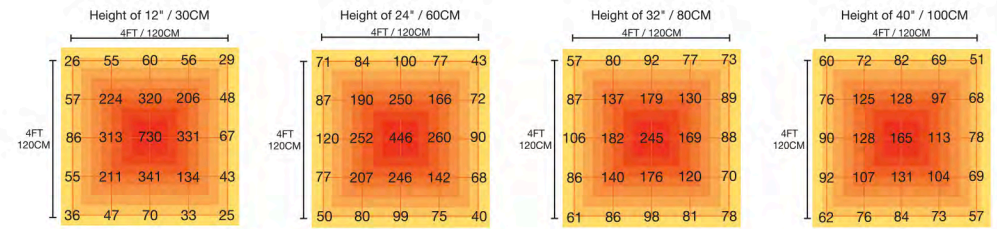

200W UFO PAR DISTRIBUTION