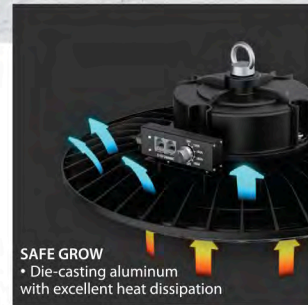

www.vf.krakow.pl

PRODUCT FEATURE | CECHY PRODUKTU | VLASTNOSTI VÝROBKU | ХАРАКТЕРИСТИКИ ИЗДЕЛИЯ

EASY GROW
 • Plug & play • Solid Suspension system
 • 1/8 inch adjustable heavy rope hanger

DURABLE GROW
 • Durable aluminum structure is waterproof which ensures long life span

SAFE GROW
 • Die-casting aluminum with excellent heat dissipation

ŁATWA UPRAWA • Plug & play
 • Solidny system podwieszania
 • Regulowana lina 1/8 cala do podwieszania

SNADNÉ PĚSTOVÁNÍ
 • Plug & play • Spolehlivý systém zavěšení
 • Nastavitelné lano 1/8 palce k zavěšení