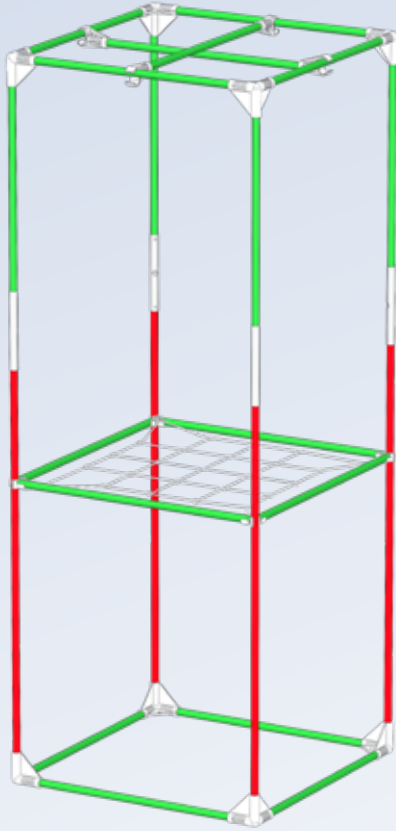

**WaterTray x1**

**WebIT x1**

**PocketIT x1**

**Pair HookIT x1**

**CableIT x15**

4x T16-100

18x T16-60

4x T16-Link

8x C16-Y

4x C16-H

4x C16-SB

Canvas & accessories  
assembly p.7

22x T16-90

8x C16-Y

4x C16-H

4x T16-Link