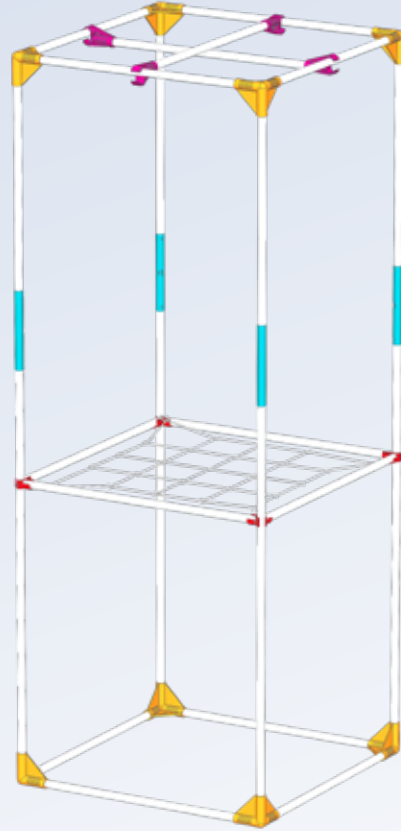

**WaterTray x1**

**WebIT x1**

**PocketIT x1**

**Pair HookIT x1**

**CableIT x15**

4x T16-100

18x T16-60

4x T16-Link

8x C16-Y

4x C16-H

4x C16-SB

Canvas & accessories  
assembly p.7

22x T16-90

8x C16-Y

4x C16-H

4x T16-Link