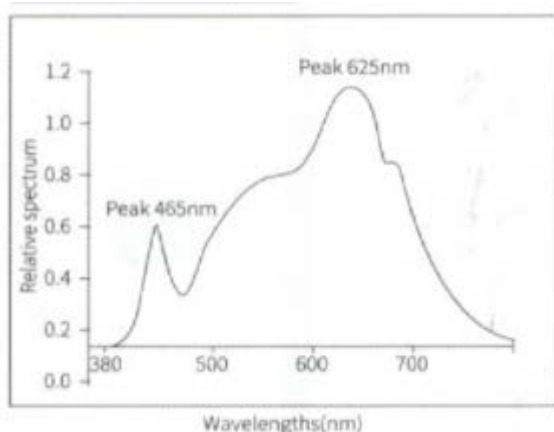

Spektrum:

Hlavní část spektra je modrá (s vrcholem 465 nm) a červená (625 nm), které supluje ty nejúčinnější vlny které zvyšují účinky fotosyntézy.

Skladování:

Skladovací doba je delší než 6 měsíců, je však doporučeno čas od času světlo zapnout.

Množství ramen: 4

Vlnová délka: 400-840nm

Pracovní teplota: -20°C - 40°C

Velikost produktu: 250x380mm

Velikost balení: 300x120x80mm

Tipy:

Před čištěním světla jej nezapomeňte odpojit.

Nepokládejte na lampu těžké předměty