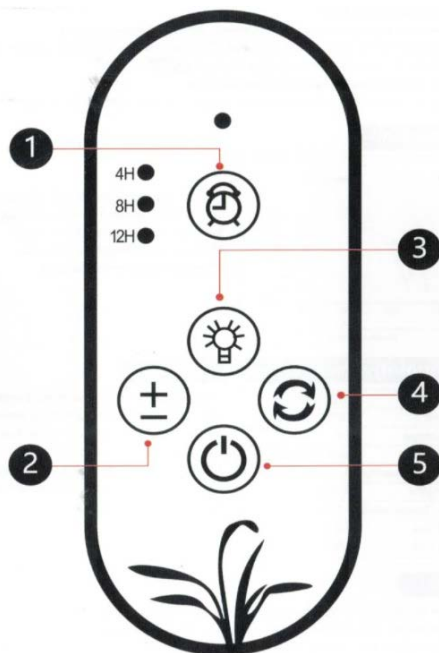

Chraňte lampu před přímým slunečním svitem a korozivními plyny. Při použití by měla být místnost dobře větraná.

Parametry:

Model chipu: 5730SMD

Typ zařízení Lampa GROW

Jmenovité napětí: 5V

Napájení: přes USB

Množství ramen: 4

Vlnová délka: 400-840nm

Pracovní teplota: -20°C - 40°C

Velikost produktu: 250x380mm

Velikost balení: 300x120x80mm

Tipy:

Před čištěním světla jej nezapomeňte odpojit.

Nepokládejte na lampu těžké předměty

Pokud zařízení nefunguje, kontaktujte výrobce. Neprovádějte opravy sami.

Dálkové ovládání:

1. Automatický časovač pro 4, 8 nebo 12 hodin.
 - a. Vyberte 4 hodinový časovač a lampa se automaticky vypne za 4 hodiny a za dalších 20 hodin se znova zapne.
 - b. Vyberte 8 hodinový časovač a lampa se automaticky vypne za 8 hodin a za dalších 16 hodin se znova zapne.
 - c. Vyberte 12 hodinový časovač a lampa se automaticky vypne za 12 hodin a za dalších 12 hodin se znova zapne.
2. Stmívací režimy
K dispozici jsou režimy světelnosti 20%, 40%, 60%, 80% a 100%
3. Každé rameno je samostatně ovládáno.
4. Pomocník pro rychlejší růst.
Prvním stiskem nastavíte ideální prostředí pro zasemenění a prvnotní růst. Dvojstiskem nastavíte ideální prostředí pěstění květů. Trojstiskem nastavíte ideální prostředí pro finální fázi růstu.
5. Tlačítko zapnutí / vypnutí.